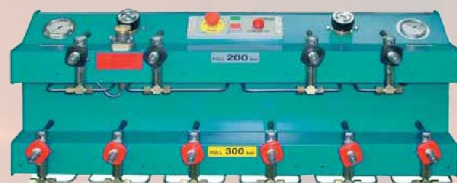

NAJ VAM NIKOLI NE ZMANJKA ZRAKA

UVELJAVLJENA IN ZANESLJIVA AVSTRIJSKO - NEMŠKA TRADICIJA

ŽE VRSTO LET Z DOBRIM IN HITRIM SERVISOM V SLOVENIJI

680 l/min

PE 680

avtomatsko delovanje
tiho delovanje pod 70 db (opcija)
do 680 l/min brez banke zraka
polnjenje 4-ih tlačnih posod hkrati
tlak do 420 barov
dim: 148 x 83 x 152 cm (d x š x v)
teža ~ 455 kg (tiho delovanje)
polnitev 200 ali 300 barskih jeklenk
visoko kvaliteten filter zraka z nadzorom

**ODDVOJENA ALI
INTEGRIRANA
POLNILA RAMPA**

Polnilna rampa vam omogoča hkratni priklop in polnjenje do 10-ih tlačnih posod. Polnilna rampa vam omogoča možnost priklopa 200 ali 300 barskih tlačnih posod. Polnilna rampa ima lahko kombinirane priklope. Rampo lahko priklopimo na večino tipov kompresorjev.

300 l/min

PE 300

avtomatsko delovanje
do 330 l/min brez banke zraka
polnjenje dveh tlačnih posod hkrati
do 330 barov
dim: 110 x 50 x 57 cm (d x š x v)
teža ~ 250 kg
polnitev 200 ali 300 barskih jeklenk
visoko kvaliteten filter zraka z nadzorom

B-TIMER

Mini računalnik kateri vam odšteva število ur do zamenjave filtra. Vklopi se avtomatsko ob zagonu kompresorja.

100 l/min

JUNIOR II

avtomatsko delovanje
do 330 l/min brez banke zraka
polnjenje ene tlačne posode
elektro ali bencinski motor
dim: 78 x 34 x 42 cm (d x š x v)
teža ~ 44 kg
polnitev 200 ali 300 barskih jeklenk